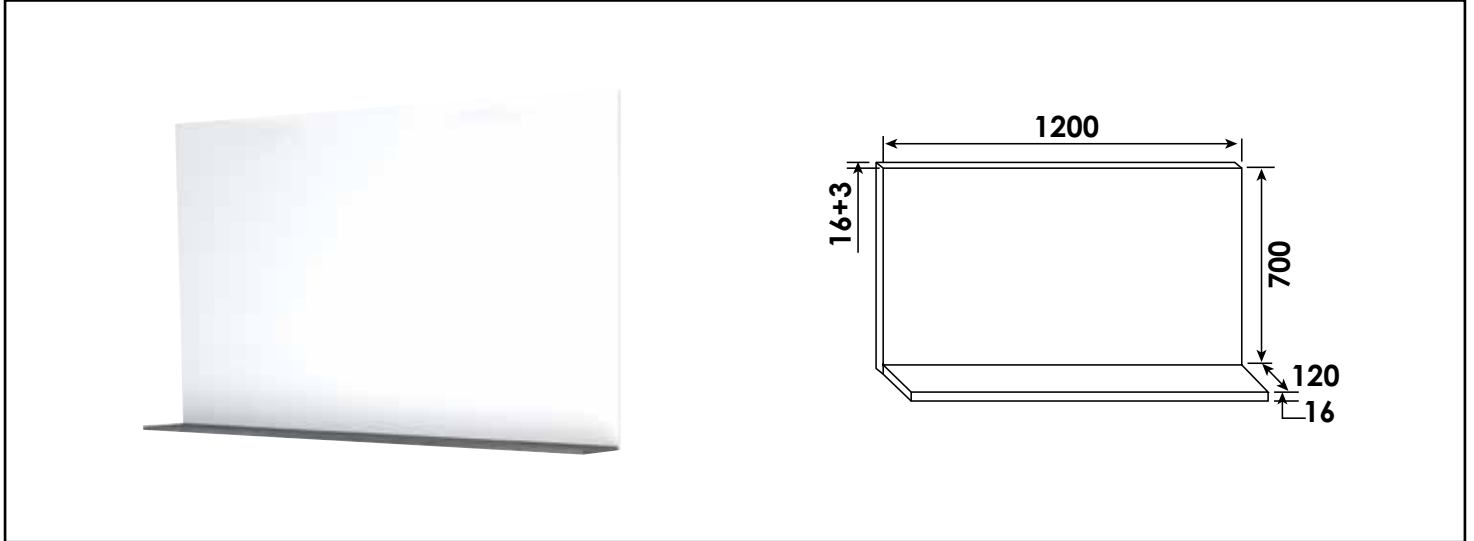

Référence : **950508MIG**

MIROIR TABLETTE SUSP DUBAÏ - COULEUR : GRIS - LARG. 120CM - HAUT. 70CM

CARACTÉRISTIQUES	Miroir tablette à suspendre, épaisseur : 3mm Dimensions miroir : Largeur : 120cm x Hauteur : 70cm Profondeur tablette : 12cm Support en panneau mélaminés, épaisseur : 16mm Couleur tablette & champ miroir : Gris Livré sans visserie de fixation
APPLICATIONS	Accessoires de salle de bain
CONDITIONS D'UTILISATION	Miroir à suspendre collé sur panneau mélaminé de 16 mm
COMPATIBILITÉ	Convient à tous les supports muraux
PRÉCAUTION D'EMPLOI	Respecter les conditions de mise en œuvre sur l'emballage et la notice.
SPECIFICATIONS D'INSTALLATION	Permet l'équipement sanitaire des salles de bains et cuisine. N'est pas adapté pour une application autre que celle décrite ci-dessus. Notre garantie porte sur les défauts de matière ou de fabrication et s'applique dans les conditions définies par le fabricant. La garantie ne couvre pas les consommables, l'usure normale, les pièces mobiles, les dommages dus aux chocs
PRESCRIPTION DE POSE	• Livré sans visserie de fixation et ni applique.